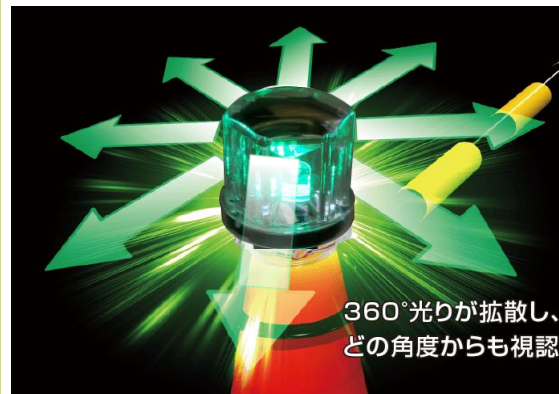

特徴

360°点滅により、設置時に向きを変える必要がなくなります。